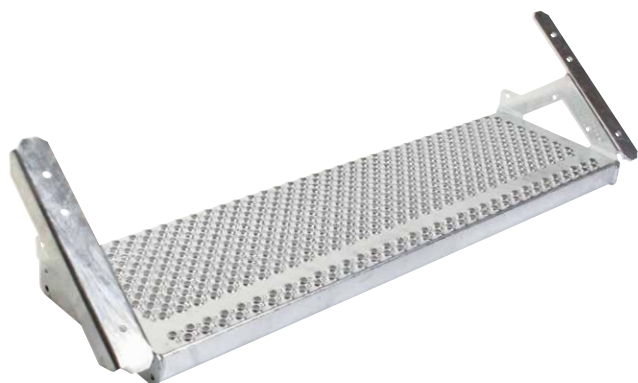

one step ahead 

O2™ Build Visual

Stabelbar sikkerhedstrin
til midlertidige trapper

Sikkerhedstrin O2™ Build Visual

800 x 250

Længde: 800 mm
Bredde: 250 mm
Varenr.: F130100101

900 x 250

Længde: 900 mm
Bredde: 250 mm
Varenr.: F130110101

1000 x 250

Længde: 1000 mm
Bredde: 250 mm
Varenr.: F130120101

45x95 mm reglar

28x120 mm
støbebræt

Baluster til trappe
for montering af
hånd- og knæliste

Skridsikker trædeflade
R13 iht. DIN 51130

Visuel forkant
for højere sikkerhed

Stabelbar og
pladsbesparende

Drænhuller
for tør overflade

Galvaniseret
iht. EN 1461

Nem at montere
på trævanger

Dansk
produceret

Kort
leveringstid

Kontakt
Gottfred Petersen A/S
Langlandsvej 15 - DK 5500 Middelfart
Telefon: +45 6341 1240
Mail: byg@gottfred.dk